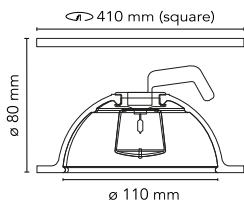

Skygarden Recessed GY6.35

av Marcel Wanders , 2009

Infälld armatur för spridd belysning. Halvklotformad kupa av gjutgips med vitlackerad insida. Kuphållare av gips och pressgjuten aluminiumlegering. Kupan har blåst glas med opalöverfång. Fris i fotoetsat och mekaniskt draget AISI 304-stål.