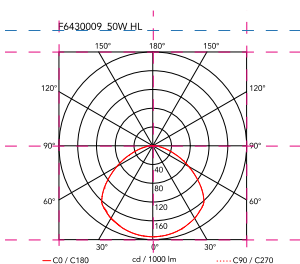

Skygarden Recessed GY6.35

av Marcel Wanders , 2009

Infälld armatur för spridd belysning. Halvklotformad kupa av gjutgips med vitlackerad insida. Kuphållare av gips och pressgjuten aluminiumlegering. Kupan har blåst glas med opalöverfång. Fris i fotoetsat och mekaniskt draget AISI 304-stål.