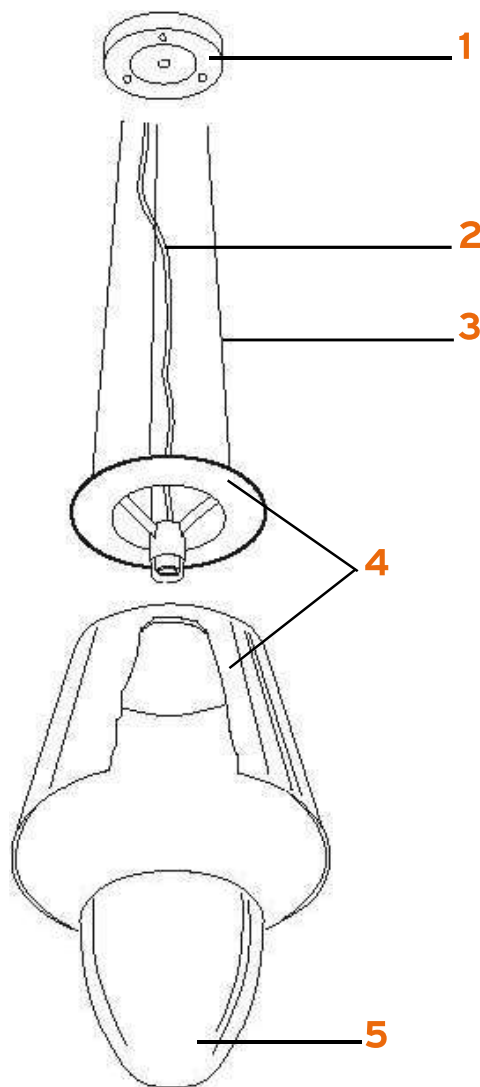

K TRIBE S2

Philippe Starck

1. Assieme rosone S2/S3 :: S2/S3 ceiling rose assembly

2. 5 metri cavo Sil/Fep 2x0.75 trasparente :: 5 metri Sil/Fep transparent cable 2x0.75

3. Cavo acciaio confezione 3 pezzi 4 mt.:: Steel cable pack (3 cables) 4mt.

3. Cavo acciaio confezione 3 pezzi 3 mt.:: Steel cable pack (3 cables) 3mt.

4. Ass. montatura portalamпада con diff. esterno All. argento :: Lampholder wiring ass. with All. silver ext. diffuser

4. Ass. montatura portalamпада con diff. esterno All. bronzo :: Lampholder wiring ass. with All. bronze ext. diffuser